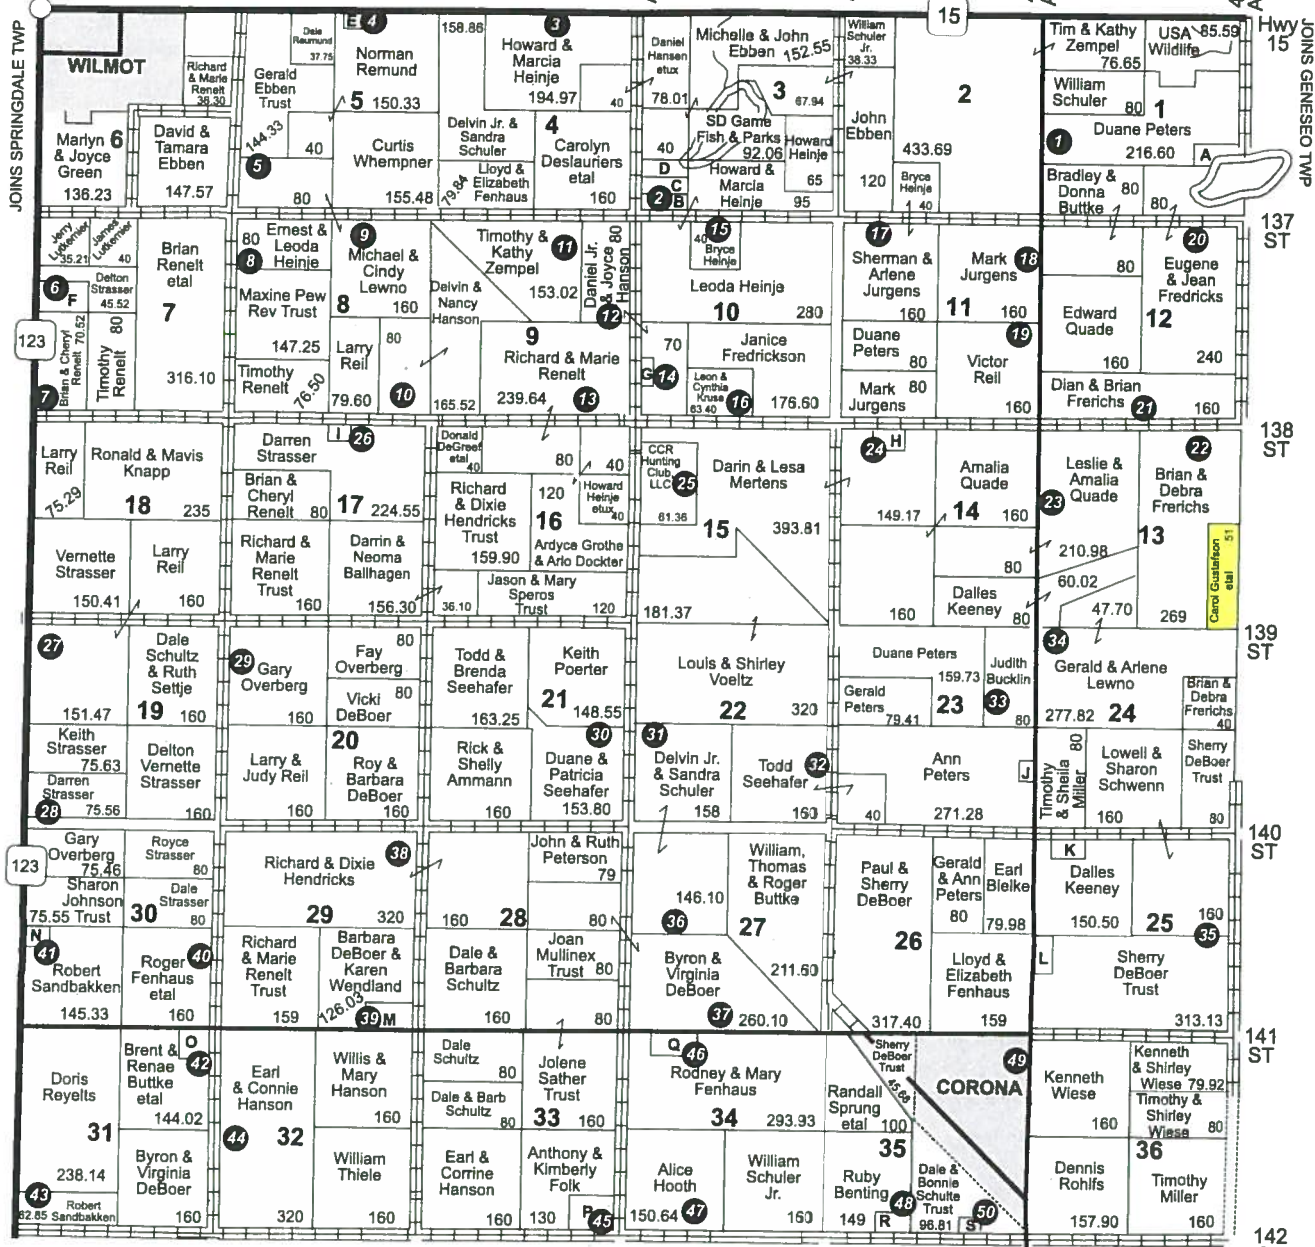

GARFIELD TWP

T 122 N

R 49 W

JOINS LAKE TWP

Hwy 123 468 AVE 469 AVE 470 AVE 471 AVE 472 AVE 473 AVE

Resident Locations

- | | | | |
|------------------------------|------------------------------|-------------------------------|----------------------------|
| 1 Duane Peters - 13666 | 16 Leon Kruse - 47050 | 31 Delvin Schuler Jr. - 13954 | 46 Lloyd Fenhaus - 47031 |
| 2 Lori Schuler - 13686 | 17 Myron VanHout Jr. - 47113 | 32 Todd Seehafer - 13987 | 47 R. Peizel - 47046 |
| 3 Howard Heinje - 46961 | 18 Mark Jurgens - 13717 | 33 Larry Rudebusch - 13937 | 48 Lance O'Farrell - 47140 |
| 4 Ronn McDaniel - 46861 | 19 Victor Reil - 13759 | 34 L. Buttke - 13912 | 49 David Hamman - 14111 |
| 5 Mike Lewno - 13678 | 20 Donald Frerichs - 47279 | 35 Lowell Schwenn - 14047 | 50 Monte Ammann - 47180 |
| 6 W.D. Hopkins - 13732 | 21 V. Frerichs - 47258 | 36 Delvin Schuler Sr. - 14044 | |
| 7 Brian Renelt - 46700 | 22 Brian Frerichs - 47275 | 37 Bryon DeBoer - 47042 | |
| 8 Jesse Cameron - 13726 | 23 Leslie Quade - 13834 | 38 Richard Hendricks - 14015 | |
| 9 Chuck Heinje - 46869 | 24 Richard Conrad - 47121 | 39 Richard Buttke Jr. - 46872 | |
| 10 Delvin Hanson - 46886 | 25 Darin Mertens - 13836 | 40 Roger Fenhaus - 14061 | |
| 11 Timothy Zemple - 46957 | 26 Travis Strasser - 46865 | 41 Keith Block - 14066 | |
| 12 Daniel Hanson Jr. - 13747 | 27 Larry Reil - 13914 | 42 Mike Schwandt - 14117 | |
| 13 Timothy Renelt - 46474 | 28 Darren Strasser - 13984 | 43 Robert Sandbakken - 14184 | |
| 14 Harlan Wenck - 13774 | 29 Gary Overberg - 13918 | 44 Earl Hanson - 14156 | |
| 15 Bryce Heinje - 47041 | 30 Duane Seehafer - 13963 | 45 Patrick Blauert - 46988 | |