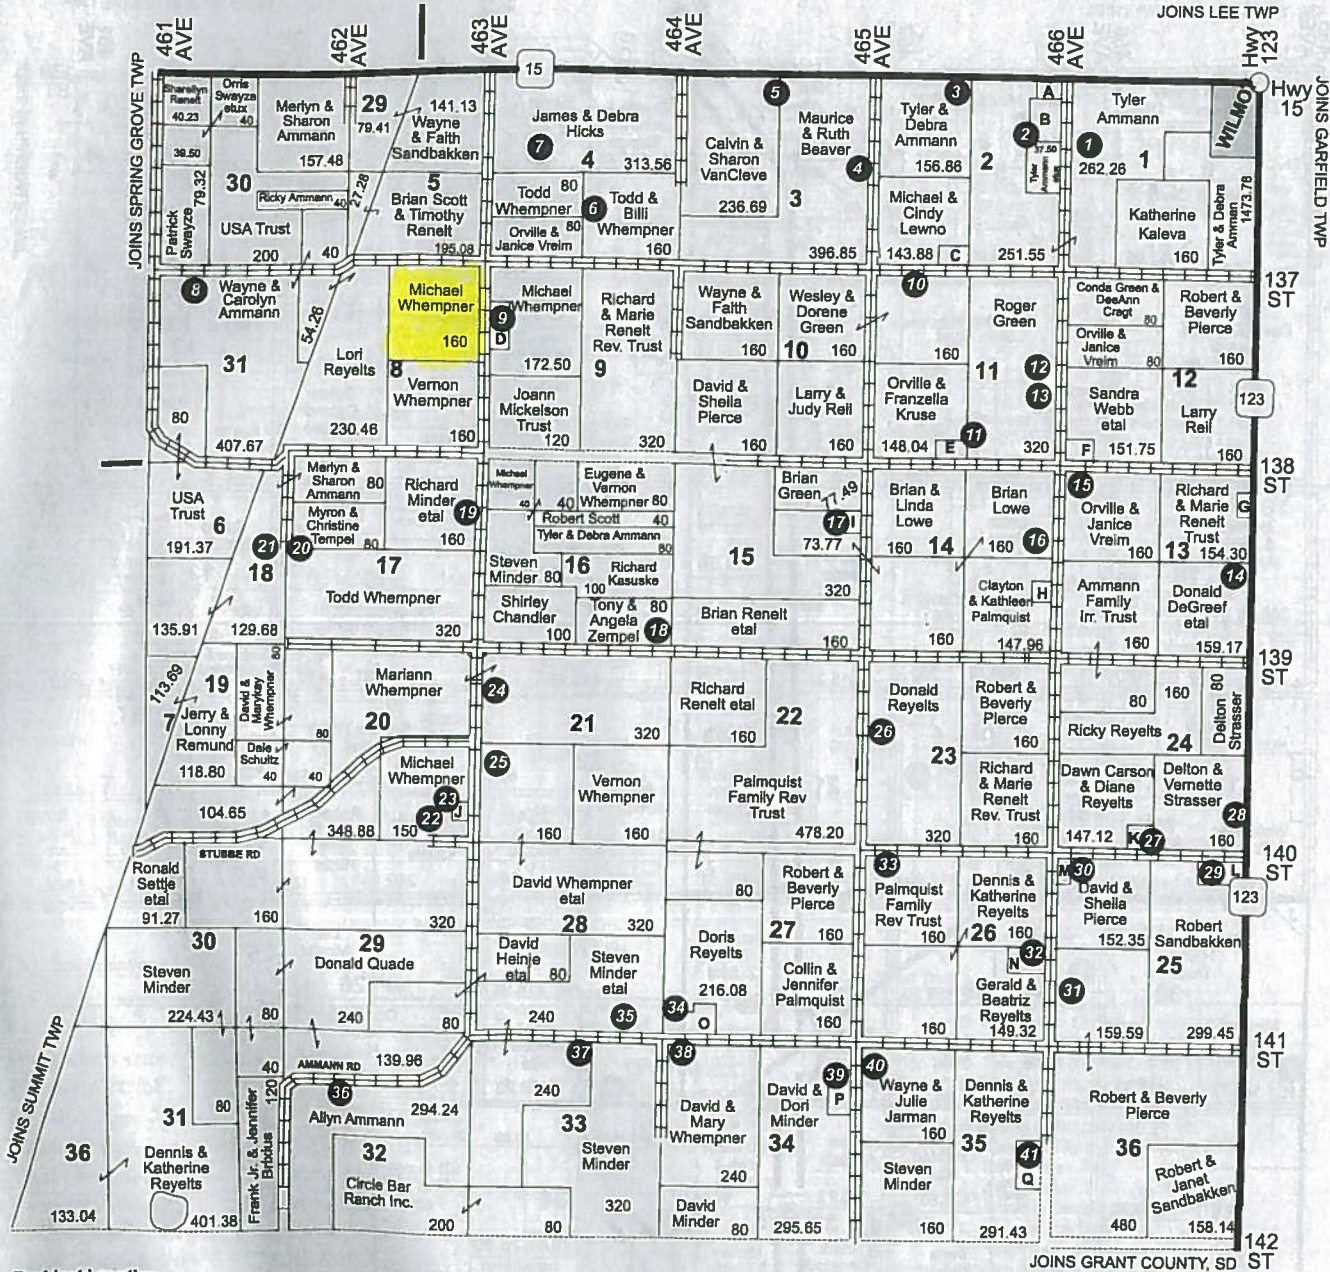

SPRINGDALE TWP

T 123 & 122 N

R 51 & 50 W

LAND OWNER & RURAL RESIDENT MAPS

Resident Locations

- 1 Caroline Ammann - 13638
- 2 Tyler Ammann - 13639
- 3 Colin Bronson - 46547
- 4 Maurice Beaver - 13649
- 5 Calvin VanCleve - 48449
- 6 Todd Whempner - 13661
- 7 Jim Hicks - 13848
- 8 Wayne Ammann - 48125
- 9 Arthur Argo - 13734
- 10 Wesley Green - 48523
- 11 Ray Christensen - 48548
- 12 Brian Green - 13755
- 13 Roger Green - 13759
- 14 Luella DeGreef - 13863
- 15 Orville Vreim - 46809
- 16 Brian Lowe - 13839
- 17 Tim Randall - 13845
- 18 T.Zempel - 13891
- 19 Wayne Minder - 13835
- 20 Myron Tempel - 13848
- 21 Marilyn Ammann - 13849
- 22 Michael Whempner - 13989
- 23 Darold Whempner - 13981
- 24 Lee Whempner - 13920
- 25 Vernon Whempner - 13968
- 26 Donald Reyelts - 13926
- 27 Jim Pierce - 46644
- 28 Delton Strasser - 13975
- 29 Elwood Sandbakken - 14007
- 30 Leon DeGreef - 14006
- 31 David Pierce - 14082
- 32 A.McFarlane - 14004
- 33 Clayton Palmquist - 10453
- 34 Eugene Whempner - 46402
- 35 Ammond Minder - 46380
- 36 Alyn Ammann - 46223
- 37 Steve Minder - 46341
- 38 David Whempner - 46403
- 39 Nathan Tempel - 14413
- 40 Wayne Jarman - 14110
- 41 David Minder - 14153

Small Tracts

- Section 2 A Collin & Renae Bronson - 8.30
- B Renae Bronson - 19.30
- C Earl Theye - 16.12
- Section 9 D Arthur Argo & Diane Whempner - 27.50
- Section 11 E Ray Christensen - 11.96
- Section 12 F Mavis Knapp - 8.25
- Section 13 G Curtis & Vicki Raabe - 5.16
- Section 14 H Craig Tempel - 12.04
- Section 15 I Timothy Randall - 6.23
- Section 20 J David Whempner et al - 10
- Section 24 K James Pierce - 12.88
- Section 25 L Ann Sandbakken - 20.50
- M Leon & Donna DeGreef - 7.65
- Section 26 N Alan McFarlane - 10.68
- Section 27 O Eugene Whempner - 23.92
- Section 34 P Nathan & Laura Tempel - 23.56
- Section 35 Q David & Dori Minder - 28.57